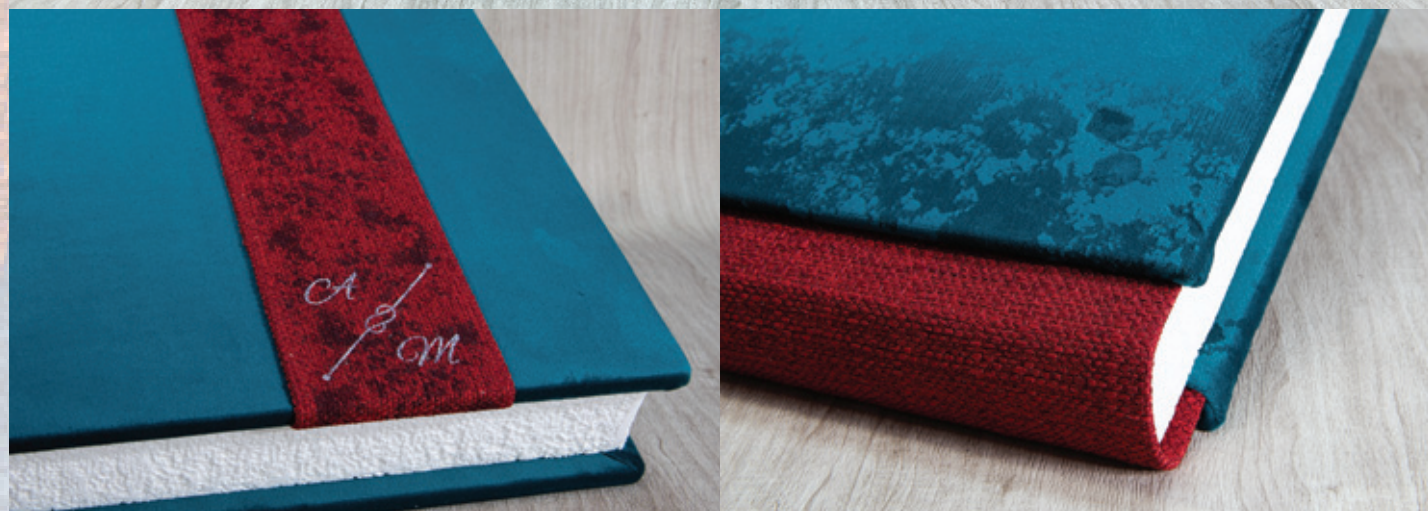

Modello
2035

Copertina realizzata con aggiunta di una striscia di materiale con logo stampato

Realizzato con materiale:
Fronte LOUVRE TURQUOUSE e TAPAS RED
Dorso TAPAS RED
Retro LOUVRE TURQUOUSE
Logo n°36 Var. 55