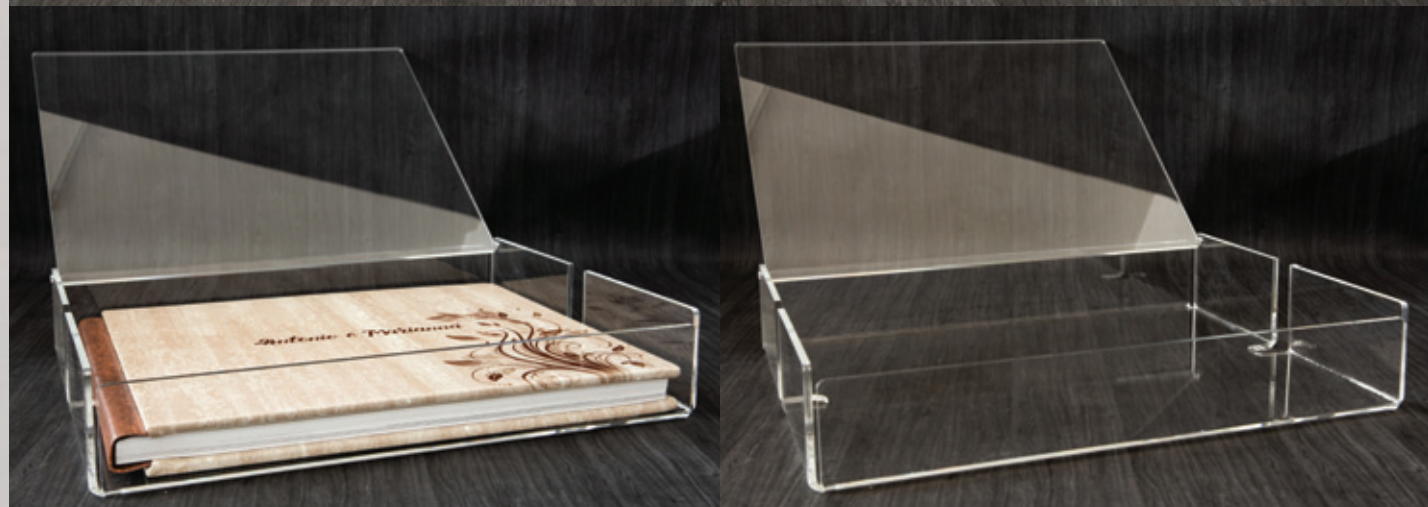

TECA PLEX

Prodotto realizzato in PLEX totalmente piegato.
Coperchio ad incastro apribile.
Possibilità di personalizzare il coperchio con loghi e nomi come da catalogo.