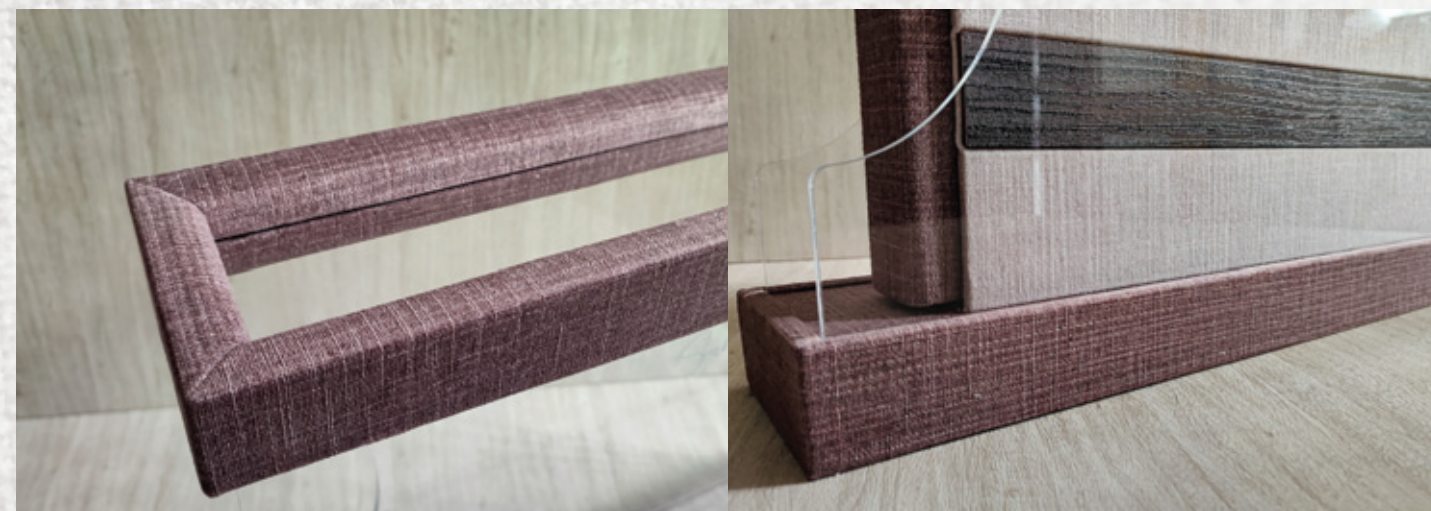

MOON CASE

Prodotto artigianale realizzato a mano.
Possibilità dei nomi o del logo.
Personalizzabile con materiali, come da catalogo, vasta
scelta di colori.
Materiale utilizzato ATLANTIC TERRA